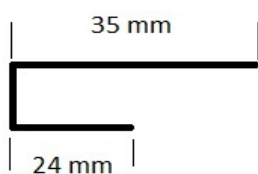

OKRAJOVÝ PROFIL